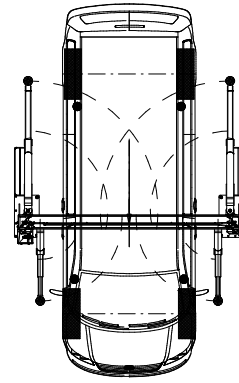

Vito long

VW T5/T6

BMW 7er

smart fortwo

subject to alterations!
Mass- und Konstruktionsänderungen vorbehalten!
Alle Maße in Millimeter
all dimensions in millimeter

HF 4600, Universaltragarm

Tragfähigkeit Capacity: 4600kg

15.11.16 // mh

7966-2-NB

Nussbaum · ATT

www.nussbaum-group.de