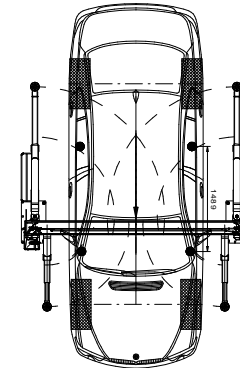

Vito long

BMW 7er

smart fortwo

subject to alterations!
Mass- und Konstruktionsänderungen vorbehalten!
Alle Maße in Millimeter
all dimensions in millimeter

HF 4600, Universaltragarm

Tragfähigkeit Capacity: 4600kg

15.11.16 // mh

7966-2-NB

Nussbaum · ATT

www.nussbaum-group.de