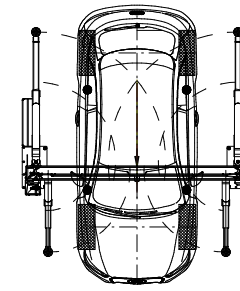

MB CLK

VW E-Golf

AUDI A1

smart fortwo

subject to alterations!
 Mass- und Konstruktionsänderungen vorbehalten!
 Alle Maße in Millimeter
 all dimensions in millimeter

HF 4600, Universaltragarm

Tragfähigkeit Capacity: 4600kg