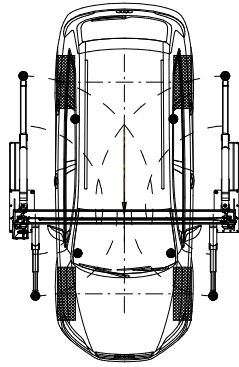

Vito long

BMW 7er

AUDI Q7

smart fortwo

subject to alterations!
Mass- und Konstruktionsänderungen vorbehalten!
Alle Maße in Millimeter
all dimensions in millimeter

HF 4600, Universaltragarm

Tragfähigkeit Capacity: 4600kg

15.11.16 // mh

7966-2-NB

Nussbaum · ATT

www.nussbaum-group.de