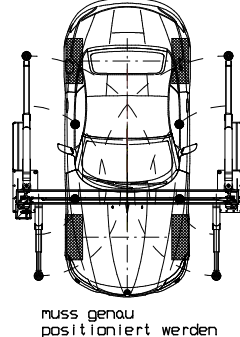

MB CLK

VW E-Golf

AUDI A1

smart fortwo

subject to alterations!
 Mass- und Konstruktionsänderungen vorbehalten!
 Alle Maße in Millimeter
 all dimensions in millimeter

HF 4600, Universaltragarm

Tragfähigkeit Capacity: 4600kg