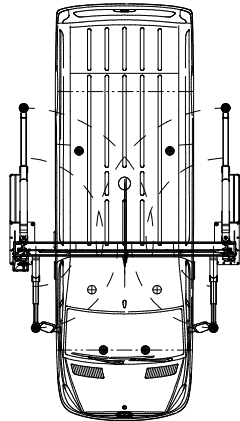

Sprinter/Crafter mittel