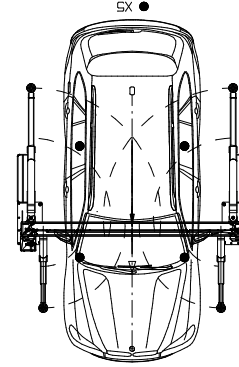

BMW X5

BMW 7er