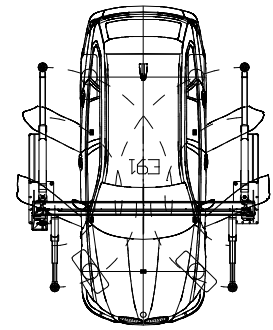

Vito long

BMW 7er

3er - E91

smart fortwo

subject to alterations!
Mass- und Konstruktionsänderungen vorbehalten!
Alle Maße in Millimeter
all dimensions in millimeter

HF 4600, Universaltragarm

Tragfähigkeit Capacity: 4600kg

15.11.16 // mh

7966-2-NB

Nussbaum · ATT

www.nussbaum-group.de