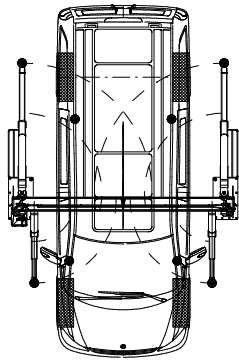

Vito long

BMW 7er

smart fortwo

subject to alterations!
Mass- und Konstruktionsänderungen vorbehalten!
Alle Maße in Millimeter
all dimensions in millimeter

HF 4600, Universaltragarm

Tragfähigkeit Capacity: 4600kg

15.11.16 // mh

7966-2-NB

Nussbaum · ATT

www.nussbaum-group.de