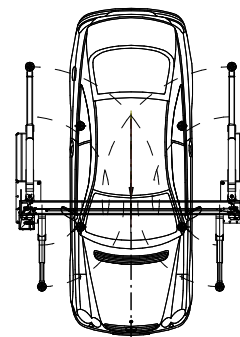

MB CLK

VW E-Golf

AUDI A1

smart fortwo

subject to alterations!
 Mass- und Konstruktionsänderungen vorbehalten!
 Alle Maße in Millimeter
 all dimensions in millimeter

HF 4600, Universaltragarm

Tragfähigkeit Capacity: 4600kg